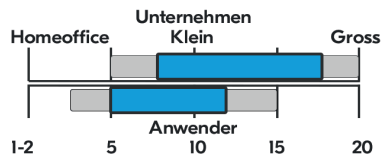

MFP S/W A4

Unternehmen/Anwender

Papierformat

☐ A3 ☒ A4

Druckausgabe

☒ SW ☐ Farbe

Eigenschaften

☒ Print ☒ Copy ☒ Scan ☒ Fax