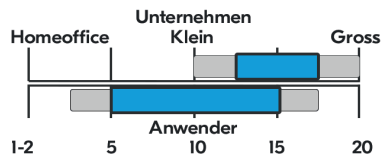

Drucker S/W A3

Unternehmen/Anwender

Papierformat

☒ A3 ☐ A4

Druckausgabe

☒ SW ☐ Farbe

Eigenschaften

☒ Print ☐ Copy ☐ Scan ☐ Fax