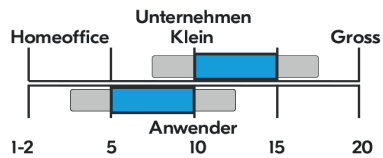

MFP S/W A3

Unternehmen/Anwender

Papierformat

☒ A3 ☐ A4

Druckausgabe

☒ SW ☐ Farbe

Eigenschaften

☒ Print ☒ Copy ☒ Scan ☐ Fax