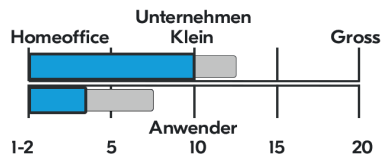

MFP S/W A4

Unternehmen/Anwender

Papierformat

☐ A3 ☒ A4

Druckausgabe

☒ SW ☐ Farbe

Eigenschaften

☒ Print ☒ Copy ☒ Scan ☒ Fax