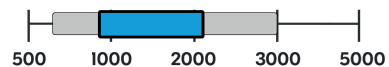

Druckgeschwindigkeit ppm

Druckvolumen pro Monat

Modelle		ECOSYS M8124cidn	ECOSYS M8130cidn
Beschreibung		MFP Farbe A3	MFP Farbe A3
Geschwindigkeit (ppm)		24 / 24	30 / 30
Bedienfeldanzeige		10.9 cm Touch panel	17.8 cm Touch panel
Duplex drucken		Standard	Standard
Original Einzug	Typ	Duplex	Duplex
	Kapazität (Blatt)	50	50
Druck Auflösung (dpi)		1'200 x 1'200	1'200 x 1'200
Memory	Standard (GB)	1.5	1.5
	Max. (GB)	3 + optional 32 or 128 SSD	3 + optional 32 or 128 SSD
Erste Druckseite (Sek.) (S/W / Colour)		7.5 / 10.2	6.5 / 8.3
Papier Verarb.	Kapazität (Blatt)	Papierkassette 500 Blatt + Universalzufuhr 100 Blatt	Papierkassette 500 Blatt + Universalzufuhr 100 Blatt
	Format	A3 (A6-A3)	A3 (A6-A3)
Schnittstellen		USB 2.0, Gigabit Ethernet, opt. WIFI	USB 2.0, Gigabit Ethernet, opt. WIFI
FAX		Optional	Optional
Abmessungen (H x B x T) (mm) / (kg)		753 x 590 x 590 / 79	753 x 590 x 590 / 79
Druckvolumen (Pro Monat / Max.)		1'000 / 100'000	2'000 / 100'000
HyPAS		Ja	Ja