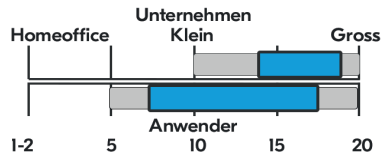

MFP Farbe A3

Unternehmen/Anwender

Papierformat

☒ A3 ☐ A4

Druckausgabe

☐ SW ☒ Farbe

Eigenschaften

☒ Print ☒ Copy ☒ Scan ☐ Fax