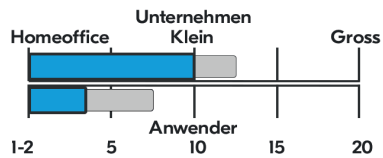

MFP Farbe A4

Unternehmen/Anwender

Papierformat

☐ A3 ☒ A4

Druckausgabe

☐ SW ☒ Farbe

Eigenschaften

☒ Print ☒ Copy ☒ Scan ☒ Fax