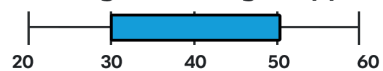

Druckgeschwindigkeit ppm