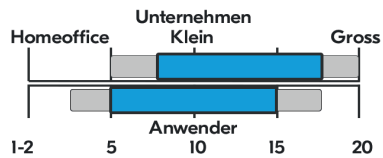

MFP Farbe A4

Unternehmen/Anwender

Papierformat

☐ A3 ☒ A4

Druckausgabe

☐ SW ☒ Farbe

Eigenschaften

☒ Print ☒ Copy ☒ Scan ☒ Fax