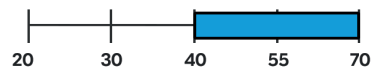

Druckgeschwindigkeit ppm

Druckvolumen pro Monat

Modelle		TASKalfa 4054ci	TASKalfa 5054ci	TASKalfa 6054ci	TASKalfa 7054ci
Beschreibung		MFP Farbe SRA3	MFP Farbe SRA3	MFP Farbe SRA3	MFP Farbe SRA3
Geschwindigkeit (ppm)		40 / 40	50 / 50	60 / 60	70 / 70
Bedienfeldanzeige		25.6 cm Touch panel	25.6 cm Touch panel	25.6 cm Touch panel	25.6 cm Touch panel
Duplex drucken		Standard	Standard	Standard	Standard
Original Einzug	Typ	Duplex oder dual scan (optional)	Duplex oder dual scan (optional)	Duplex oder dual scan (optional)	Duplex oder dual scan (optional)
	Kapazität (Blatt)	140 / 320	140 / 320	140 / 320	140 / 320
Druck Auflösung (dpi)		1'200 x 1'200	1'200 x 1'200	1'200 x 1'200	1'200 x 1'200
Memory	Standard (GB)	4 RAM + 64 SSD	4 RAM + 64 SSD	4 RAM + 64 SSD	4 RAM + 64 SSD
	Max. (GB)	4 RAM + 64 SSD + 1 TB HDD	4 RAM + 64 SSD + 1 TB HDD	4 RAM + 64 SSD + 1 TB HDD	4 RAM + 64 SSD + 1 TB HDD
Erste Druckseite (Sek.) (S/W / Colour)		5.1 / 6.5	4.3 / 5.4	3.8 / 5.1	3.7 / 5.0
Papier Verarb.	Kapazität (Blatt)	Papierkassette 2 x 500 Blatt + Universalzufuhr 150 Blatt	Papierkassette 2 x 500 Blatt + Universalzufuhr 150 Blatt	Papierkassette 2 x 500 Blatt + Universalzufuhr 150 Blatt	Papierkassette 2 x 500 Blatt + Universalzufuhr 150 Blatt
	Format	A3 (A6R-SRA3)	A3 (A6R-SRA3)	A3 (A6R-SRA3)	A3 (A6R-SRA3)
Schnittstellen		USB 3.0, Gigabit Ethernet	USB 3.0, Gigabit Ethernet	USB 3.0, Gigabit Ethernet	USB 3.0, Gigabit Ethernet
FAX		Optional	Optional	Optional	Optional
Abmessungen (H x B x T) (mm) / (kg)		790 x 602 x 665 / 95	790 x 602 x 665 / 95	790 x 602 x 665 / 95	790 x 602 x 665 / 95
Druckvolumen (Pro Monat / Max.)		7'000 / 150'000	10'000 / 200'000	15'000 / 200'000	20'000 / 200'000
HyPAS		Ja	Ja	Ja	Ja