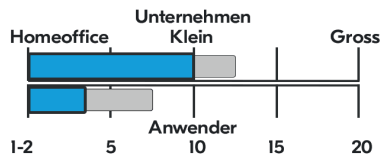

MFP Farbe A4

Unternehmen/Anwender

Papierformat

☐ A3 ☒ A4

Druckausgabe

☐ SW ☒ Farbe

Eigenschaften

☒ Print ☒ Copy ☒ Scan ☒ Fax