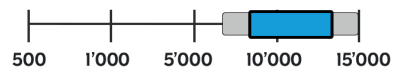

Druckvolumen pro Monat