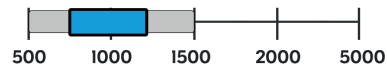

Druckgeschwindigkeit ppm

Druckvolumen pro Monat

Modelle		TASKalfa 2020/2320	TASKalfa 2021/2321
Beschreibung		MFP S/W A3	MFP S/W A3
Geschwindigkeit (ppm)		20 / 23	20 / 23
Bedienfeldanzeige		LCD	LCD
Duplex drucken		Optional	Optional
Original Einzug	Typ	Duplex (optional)	Duplex (optional)
	Kapazität (Blatt)	50	50
Druck Auflösung (dpi)		600 x 600	600 x 600
Memory	Standard (MB)	256	256
	Max. (MB)	256	256
Erste Druckseite (Sek.) (S/W / Colour)		5.7	5.7
Papier Verarb.	Kapazität (Blatt)	Papierkassette 1 x 300 Blatt + Universalzufuhr 100 Blatt	Papierkassette 1 x 300 Blatt + Universalzufuhr 100 Blatt
	Format	A3 (A6-A3)	A3 (A6-A3)
Schnittstellen		USB 2.0	USB 2.0, Gigabit Ethernet (optional)
FAX		Nein	Optional
Abmessungen (H x B x T) (mm) / (kg)		485 x 565 x 527 / 26	485 x 565 x 527 / 26
Druckvolumen (Pro Monat / Max.)		2'000 / 30'000	3'000 / 30'000
HyPAS		Nein	Nein