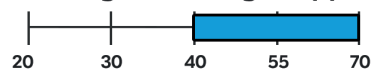

Druckgeschwindigkeit ppm

Druckvolumen pro Monat

Modelle		TASKalfa 5004i	TASKalfa 6004i	TASKalfa 7004i
Beschreibung		MFP S/W A3	MFP S/W A3	MFP S/W A3
Geschwindigkeit (ppm)		50	60	70
Bedienfeldanzeige		25.6 cm Touch panel	25.6 cm Touch panel	25.6 cm Touch panel
Duplex drucken		Standard	Standard	Standard
Original Einzug	Typ	Duplex oder dual scan (optional)	Duplex oder dual scan (optional)	Duplex oder dual scan (optional)
	Kapazität (Blatt)	140 / 320	140 / 320	140 / 320
Druck Auflösung (dpi)		1'200 x 1'200	1'200 x 1'200	1'200 x 1'200
Memory	Standard (GB)	4 RAM + 64 SSD	4 RAM + 64 SSD	4 RAM + 64 SSD
	Max. (GB)	4 RAM + 64 SSD + 1 TB HDD	4 RAM + 64 SSD + 1 TB HDD	4 RAM + 64 SSD + 1 TB HDD
Erste Druckseite (Sek.) (S/W / Colour)		4.3	3.8	3.7
Papier Verarb.	Kapazität (Blatt)	Papierkassette 2 x 500 Blatt + Universalzufuhr 150 Blatt	Papierkassette 2 x 500 Blatt + Universalzufuhr 150 Blatt	Papierkassette 2 x 500 Blatt + Universalzufuhr 150 Blatt
	Format	A3 (A6R-SRA3)	A3 (A6R-SRA3)	A3 (A6R-SRA3)
Schnittstellen		USB 3.0, Gigabit Ethernet	USB 3.0, Gigabit Ethernet	USB 3.0, Gigabit Ethernet
FAX		Optional	Optional	Optional
Abmessungen (H x B x T) (mm) / (kg)		790 x 602 x 665 / 83	790 x 602 x 665 / 83	790 x 602 x 665 / 83
Druckvolumen (Pro Monat / Max.)		10'000 / 200'000	15'000 / 200'000	20'000 / 200'000
HyPAS		Ja	Ja	Ja