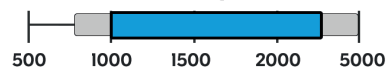

Druckgeschwindigkeit ppm

Druckvolumen pro Monat

Modelle		ECOSYS PA3500cx	ECOSYS PA4000cx	ECOSYS PA4500cx	TASKalfa PA4500ci
Beschreibung		Drucker Farbe A4	Drucker Farbe A4	Drucker Farbe A4	Drucker Farbe A4
Geschwindigkeit (ppm)		35 / 35	40 / 40	45 / 45	45 / 45
Bedienfeldanzeige		LCD	LCD	LCD	10.9 cm Touch panel
Duplex drucken		Standard	Standard	Standard	Standard
Druck Auflösung (dpi)		1'200 x 1'200	1'200 x 1'200	1'200 x 1'200	1'200 x 1'200
Memory	Standard (MB)	1'024	1'024	1'024	1'024
	Max. (GB)	1 GB + optional 64 GB, 256 GB oder 512 GB SSD	3 GB + optional 64 GB, 256 GB oder 512 GB SSD	3 GB + optional 64 GB, 256 GB oder 512 GB SSD	3 GB + optional 64 GB, 256 GB oder 512 GB SSD
Erste Druckseite (Sek.) (B/W / Colour)		5.7 / 7.0	5.4 / 6.6	5.1 / 6.2	5.1 / 6.2
Papier Verarb.	Kapazität (Blatt)	Papierkassette 550 Blatt Universalzufuhr 100 Blatt	Papierkassette 550 Blatt Universalzufuhr 100 Blatt	Papierkassette 550 Blatt Universalzufuhr 100 Blatt	Papierkassette 550 Blatt Universalzufuhr 100 Blatt
	Format	A4 (A6-Legal)	A4 (A6-Legal)	A4 (A6-Legal)	A4 (A6-Legal)
Schnittstellen		USB 2.0, Gigabit Ethernet, opt. WLAN	USB 2.0, Gigabit Ethernet, opt. WLAN	USB 2.0, Gigabit Ethernet, opt. WLAN	USB 2.0, Gigabit Ethernet, opt. WLAN
Abmessungen (H x B xT) (mm) / (kg)		393 x 394 x 533 / 33	455 x 394 x 533 / 34	455 x 394 x 533 / 34	455 x 394 x 533 / 34
Druckvolumen (Pro Monat / Max.)		1'000 / 100'000	2'000 / 100'000	3'000 / 150'000	4'000 / 150'000