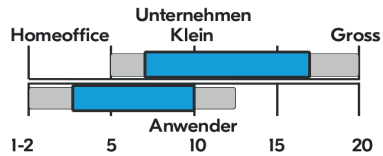

Drucker S/W A4

Unternehmen/Anwender

Papierformat

☐ A3 ☒ A4

Druckausgabe

☒ SW ☐ Farbe

Eigenschaften

☒ Print ☐ Copy ☐ Scan ☐ Fax