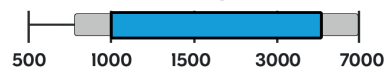

Druckvolumen pro Monat

Modelle		ECOSYS PA4500x	ECOSYS PA5000x	ECOSYS PA5500x	ECOSYS P6000x
Beschreibung		Drucker S/W A4	Drucker S/W A4	Drucker S/W A4	Drucker S/W A4
Geschwindigkeit (ppm)		45	50	55	60
Bedienfeldanzeige		LCD	LCD	LCD	LCD
Duplex drucken		Standard	Standard	Standard	Standard
Druck Auflösung (dpi)		1'200 x 1'200	1'200 x 1'200	1'200 x 1'200	1'200 x 1'200
Memory	Standard (MB)	512 MB RAM	512 MB RAM	512 MB RAM	512 MB RAM
	Max. (GB)	2.5 GB + optional 128 oder 512 GB SSD + 32 GB SD	2.5 GB + optional 128 oder 512 GB SSD + 32 GB SD	2.5 GB + optional 128 oder 512 GB SSD + 32 GB SD	2.5 GB + optional 128 oder 512 GB SSD + 32 GB SD
Erste Druckseite (Sek.) (B/W / Colour)		5.3	5.4	4.5	4.5
Papier Verarb.	Kapazität (Blatt)	Papierkassette 500 Blatt Universalzufuhr 100 Blatt	Papierkassette 500 Blatt Universalzufuhr 100 Blatt	Papierkassette 500 Blatt Universalzufuhr 100 Blatt	Papierkassette 500 Blatt Universalzufuhr 100 Blatt
	Format	A6-Legal	A6-Legal	A6-Legal	A6-Legal
Schnittstellen		USB 2.0, Gigabit Ethernet, opt. WiFi	USB 2.0, Gigabit Ethernet, opt. WiFi	USB 2.0, Gigabit Ethernet, opt. WiFi	USB 2.0, Gigabit Ethernet opt. WiFi
Abmessungen (H x B xT) (mm) / (kg)		308 x 390 x 416 / 14.6	343 x 390 x 416 / 16.1	343 x 380 x 410 / 16.1	363 x 410 x 416 / 16.2
Druckvolumen (Pro Monat / Max.)		2'000 / 150'000	3'000 / 200'000	4'000 / 250'000	6'000 / 275'000