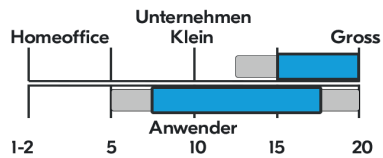

MFP S/W A3

Unternehmen/Anwender

Papierformat

☒ A3 ☐ A4

Druckausgabe

☒ SW ☐ Farbe

Eigenschaften

☒ Print ☒ Copy ☒ Scan ☐ Fax