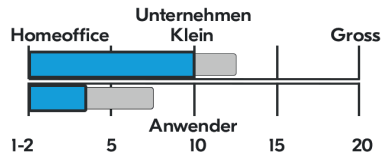

Drucker S/W A4

Unternehmen/Anwender

Papierformat

☐ A3 ☒ A4

Druckausgabe

☒ SW ☐ Farbe

Eigenschaften

☒ Print ☐ Copy ☐ Scan ☐ Fax