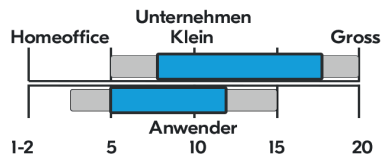

MFP Farbe A4

Unternehmen/Anwender

Papierformat

☐ A3 ☒ A4

Druckausgabe

☐ SW ☒ Farbe

Eigenschaften

☒ Print ☒ Copy ☒ Scan ☒ Fax