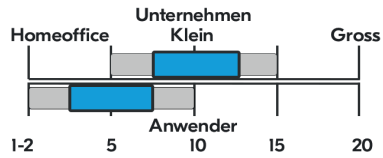

MFP S/W A3

Unternehmen/Anwender

Papierformat

☒ A3 ☐ A4

Druckausgabe

☒ SW ☐ Farbe

Eigenschaften

☒ Print ☒ Copy ☒ Scan ☐ Fax