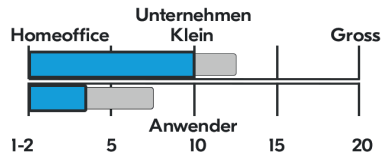

Drucker Farbe A4

Unternehmen/Anwender

Papierformat

☐ A3 ☒ A4

Druckausgabe

☐ SW ☒ Farbe

Eigenschaften

☒ Print ☐ Copy ☐ Scan ☐ Fax