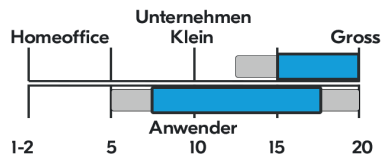

MFP Farbe A3

Unternehmen/Anwender

Papierformat

☒ A3 ☐ A4

Druckausgabe

☐ SW ☒ Farbe

Eigenschaften

☒ Print ☒ Copy ☒ Scan ☐ Fax