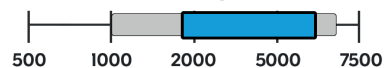

Druckvolumen pro Monat

Modelle		TASKalfa 308ci	TASKalfa 358ci	TASKalfa 408ci	TASKalfa 508ci
Beschreibung		MFP Farbe A4	MFP Farbe A4	MFP Farbe A4	MFP Farbe A4
Geschwindigkeit (ppm)		30 / 30	35 / 35	40 / 40	50 / 50
Bedienfeldanzeige		17.8 cm Touch panel	17.8 cm Touch panel	17.8 cm Touch panel	17.8 cm Touch panel
Duplex drucken		Standard	Standard	Standard	Standard
Original Einzug	Typ	Duplex	Duplex od. dual scan (optional)	Duplex od. dual scan (optional)	Duplex od. dual scan (optional)
	Kapazität (Blatt)	75	75	75	75
Druck Auflösung (dpi)		1200 x 1200	1200 x 1200	1200 x 1200	1200 x 1200
Memory	Standard (MB)	1.5 GB	4 GB + 16 GB SSD	4 GB + 8 GB SSD	4 GB + 8 GB SSD
	Max. (MB)	3GB + 32GB or 128 GB SSD	4 GB RAM + 16 GB SSD + optional 320 GB HDD	4 GB RAM + 8 GB SSD + 320 GB HDD	4 GB RAM + 8 GB SSD + 320 GB HDD
Erste Druckseite (Sek.) (S/W / Colour)		7.0 / 8.0	5.5 / 6.5	5.4 / 6.4	5.4 / 6.4
Papier Verarb.	Kapazität (Blatt)	1 x 500 Blatt, MPT 100 Blatt	1 x 500 Blatt, MPT 100 Blatt	1 x 500 Blatt, MPT 100 Blatt	1 x 500 Blatt, MPT 100 Blatt
	Format	A4 (A6-legal)	A4 (A6-216 x 356 mm)	A4 (A6-216 x 356 mm)	A4 (A6-216 x 356 mm)
Schnittstellen		USB 2.0, Gigabit Ethernet	USB 2.0, Gigabit Ethernet	USB 2.0, Gigabit Ethernet	USB 2.0, Gigabit Ethernet
FAX		Optional	Optional	Optional	Optional
Abmessungen (H x B x T) (mm) / (kg)		550 x 507.5 x 736.6 / 49.6	550 x 508 x 612.8 / 47.4	550 x 550 x 612.8 / 49.3	550 x 550 x 612.8 / 49.3
Druckvolumen (Pro Monat / Max.)		3'000 / 100'000	4'000 / 100'000	5'000 / 150'000	6'000 / 150'000
HyPAS		Ja	Ja	Ja	Ja