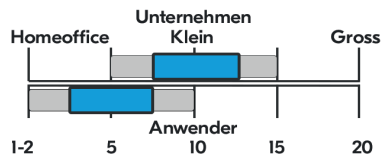

MFP Farbe A3

Unternehmen/Anwender

Papierformat

☒ A3 ☐ A4

Druckausgabe

☐ SW ☒ Farbe

Eigenschaften

☒ Print ☒ Copy ☒ Scan ☐ Fax