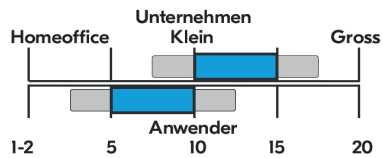

MFP Farbe A3

Unternehmen/Anwender

Papierformat

☒ A3 ☐ A4

Druckausgabe

☐ SW ☒ Farbe

Eigenschaften

☒ Print ☒ Copy ☒ Scan ☐ Fax