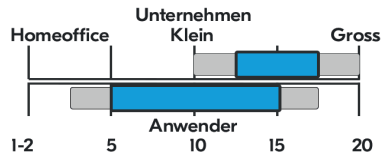

Drucker Farbe A3 Colour

Unternehmen/Anwender