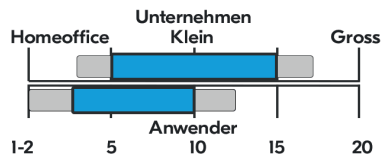

Drucker Farbe A4

Unternehmen/Anwender

Papierformat

☐ A3 ☒ A4

Druckausgabe

☐ SW ☒ Farbe

Eigenschaften

☒ Print ☐ Copy ☐ Scan ☐ Fax