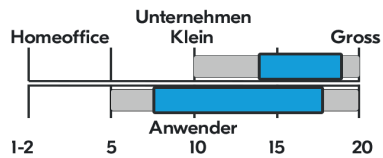

MFP S/W A3

Unternehmen/Anwender

Papierformat

☒ A3 ☐ A4

Druckausgabe

☒ SW ☐ Farbe

Eigenschaften

☒ Print ☒ Copy ☒ Scan ☐ Fax