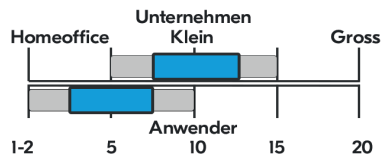

MFP S/W A3

Unternehmen/Anwender

Papierformat

☒ A3 ☐ A4

Druckausgabe

☒ SW ☐ Farbe

Eigenschaften

☒ Print ☒ Copy ☒ Scan ☐ Fax